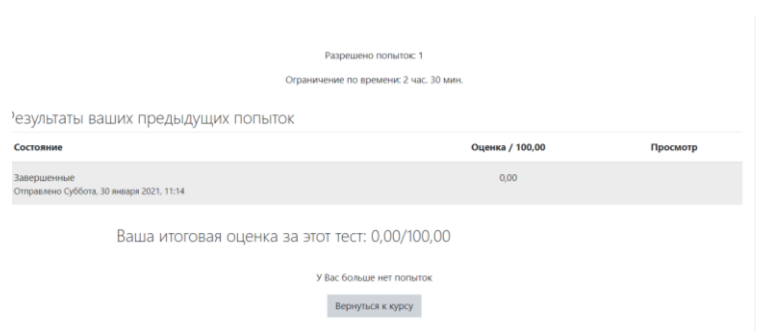

После завершения олимпиады, Вы можете сразу узнать свой результат