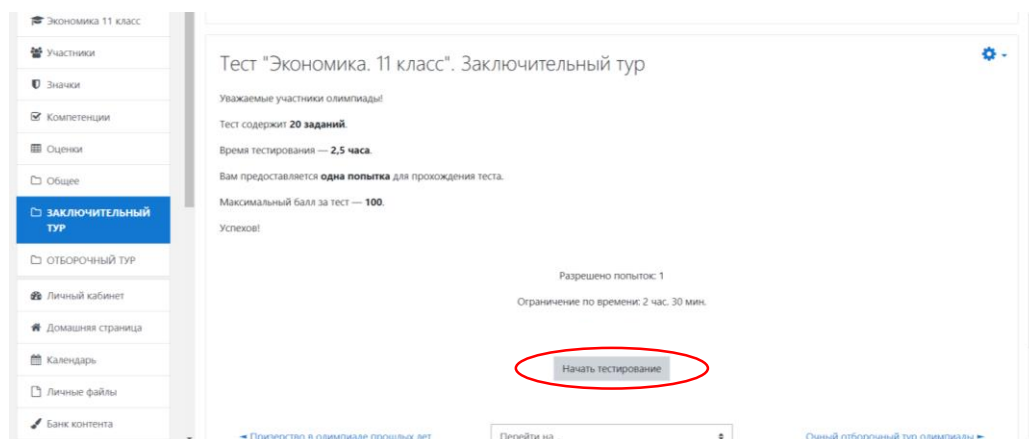

Далее система переносит вас на главную страницу. На ней вы можете выбрать необходимую олимпиаду.

Также выбор олимпиады можно сделать следующим способом:

Нажимаете «Домашняя страница»

Затем выбираете ваш класс и предмет

Далее выбираете тест заключительного тура олимпиады

Затем выбираете «Начать тестирование»

Вам дается одна попытка на прохождение заключительного этапа олимпиады. Нажимаете «Начать попытку», с этого момента время выполнения олимпиады начинает обратный отсчёт.