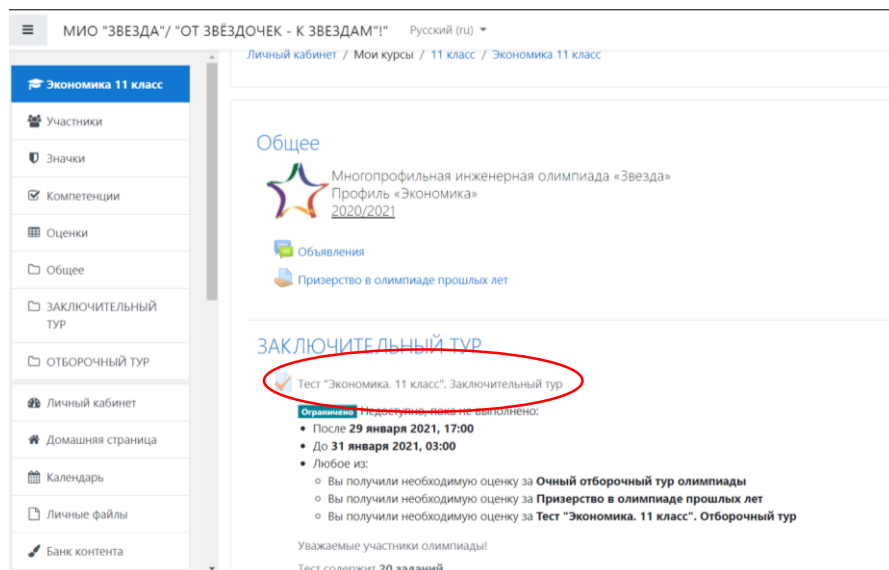

Далее система переносит вас на главную страницу. На ней вы можете выбрать необходимую олимпиаду.

Также выбор олимпиады можно сделать следующим способом:

Нажимаете «Домашняя страница»

Затем выбираете ваш класс и предмет

Далее выбираете тест заключительного тура олимпиады

Затем выбираете «Начать тестирование»

Вам дается одна попытка на прохождение заключительного этапа олимпиады. Нажимаете «Начать попытку», с этого момента время выполнения олимпиады начинает обратный отсчёт.