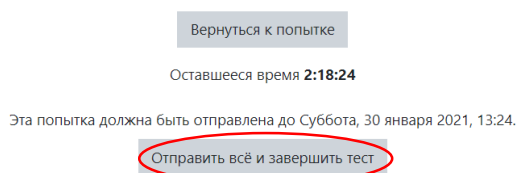

Далее система переносит вас на главную страницу. На ней вы можете выбрать необходимую олимпиаду.

Также выбор олимпиады можно сделать следующим способом:

Нажимаете «Домашняя страница»

Затем выбираете ваш класс и предмет

Далее выбираете тест заключительного тура олимпиады

Затем выбираете «Начать тестирование»

Вам дается одна попытка на прохождение заключительного этапа олимпиады. Нажимаете «Начать попытку», с этого момента время выполнения олимпиады начинает обратный отсчёт.

Когда Вы выполнили задания олимпиады, нажимаете кнопку «Завершить попытку»

На следующей странице нажимаете кнопку «Отправить все и завершить тест»

Система два раза уведомляет Вас о завершении попытки. Если Вы уверены в своем решении, то подтверждаете второй раз.