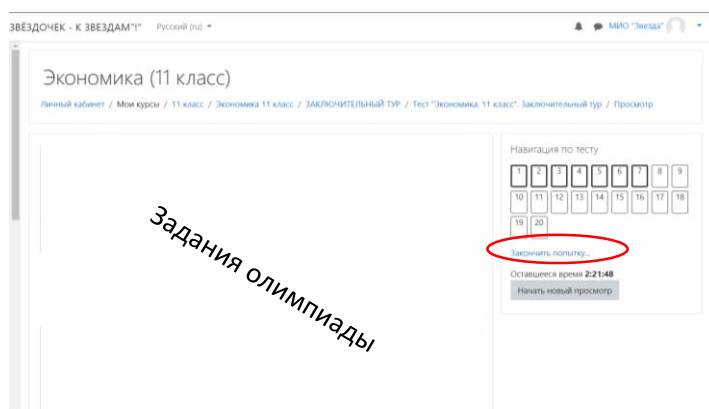

Далее система переносит вас на главную страницу. На ней вы можете выбрать необходимую олимпиаду.

Также выбор олимпиады можно сделать следующим способом:

Нажимаете «Домашняя страница»

Затем выбираете ваш класс и предмет

Далее выбираете тест заключительного тура олимпиады

Затем выбираете «Начать тестирование»

Вам дается одна попытка на прохождение заключительного этапа олимпиады. Нажимаете «Начать попытку», с этого момента время выполнения олимпиады начинает обратный отсчёт.

Когда Вы выполнили задания олимпиады, нажимаете кнопку «Завершить попытку»

На следующей странице нажимаете кнопку «Отправить все и завершить тест»

Система два раза уведомляет Вас о завершении попытки. Если Вы уверены в своем решении, то подтверждаете второй раз.