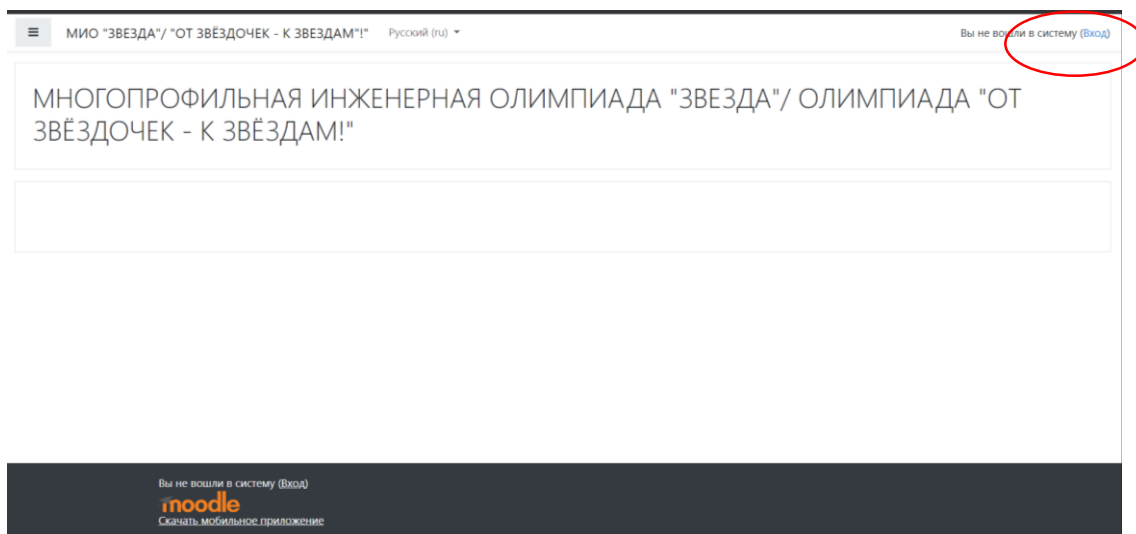

Уважаемые участники олимпиады!

Предлагаем вам ознакомиться с последовательной инструкцией по прохождению заключительного тура олимпиады.

Заходим в личный кабинет участника олимпиады

Затем нажимаем на кнопку войти

Вводим свой логин и пароль

МНОГОПРОФИЛЬНАЯ ИНЖЕНЕРНАЯ ОЛИМПИАДА "ЗВЕЗДА" / ОЛИМПИАДА "ОТ ЗВЁЗДОЧЕК - К ЗВЁЗДАМ!"

Логин

Пароль

Запомнить логин

[Забыли логин или пароль?](#)

В Вашем браузере должен быть разрешен прием cookies [?](#)