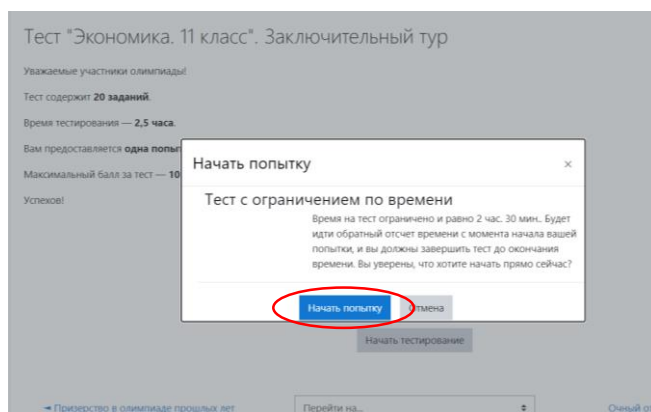

Далее система переносит вас на главную страницу. На ней вы можете выбрать необходимую олимпиаду.

Также выбор олимпиады можно сделать следующим способом:

Нажимаете «Домашняя страница»

Затем выбираете ваш класс и предмет

Далее выбираете тест заключительного тура олимпиады

Затем выбираете «Начать тестирование»

Вам дается одна попытка на прохождение заключительного этапа олимпиады. Нажимаете «Начать попытку», с этого момента время выполнения олимпиады начинает обратный отсчёт.