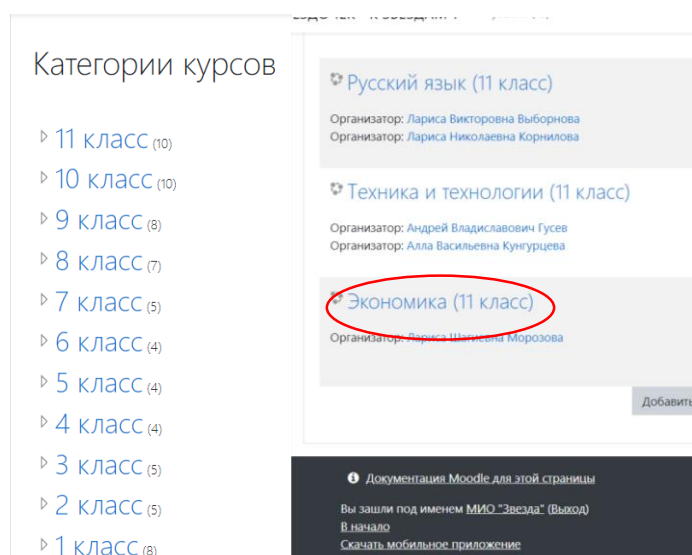

Далее система переносит вас на главную страницу. На ней вы можете выбрать необходимую олимпиаду.

Также выбор олимпиады можно сделать следующим способом:

Нажимаете «Домашняя страница»

Затем выбираете ваш класс и предмет

Далее выбираете тест заключительного тура олимпиады

Затем выбираете «Начать тестирование»

Вам дается одна попытка на прохождение заключительного этапа олимпиады. Нажимаете «Начать попытку», с этого момента время выполнения олимпиады начинает обратный отсчёт.